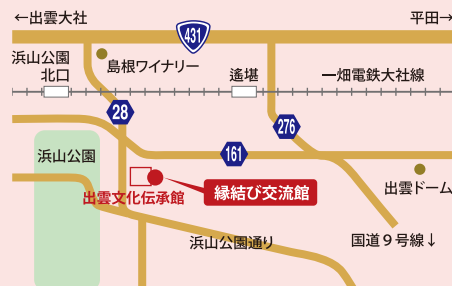

# オール マーケット

all market

2023

4 | 2

sun

10:00 - 15:00

縁結び交流館 (出雲市浜町: 出雲文化伝承館のお隣)

前回ご好評いただいたオールマーケット第2弾!

建物内(ロビーを含む)での飲食はできません。テイクアウトのご協力をお願いいたします。

kaka izm  
お母さんから繋がる輪

お問い合わせはE-mail、ななほしプラスLINE、  
kaka izmインスタグラムのDMにお願いいたします。

E-mail

LINE

Instagram

■主催:kaka izm ■協賛:ひらた在宅SOHO支援センター・ポコアネット  
■協力:Umito/カラダ・コンサルティング、美容室なついろ、Etoile.あみ、クールウェイク・デザインズ